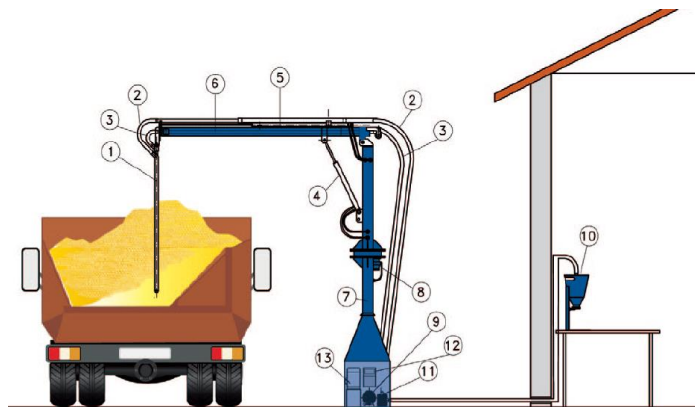

Rīga, 2017. gada 6. marts

**Akcija spēkā līdz 2017.gada 31.decembrim!**  
(Par akcija cenu interesēties individuāli!)

Itāļu ražotājs **DV Srl** ([www.grainsamplers.com](http://www.grainsamplers.com)) piedāvā paraugu ņemšanas iekārtu **STORK** graudu/rapšu/vīnogu pieņemšanas punktiem. Iekārta ir paredzēta mehāniskai paraugu ņemšanai no mašīnas kravas nodalījuma vai piekabes. Mašīnai atrodoties uz svāriem, vienlaicīgi tiek nogādāts paraugs līdz laboratorijai. Iekārta ir uzstādīta Polijā, Lietuvā, Ukrainā, Kazahstānā, Itālijā u.c. valstīs.

No	Part. No, Description Detaljas Nr., Apraksts
1.	<p><b>STORK HYBRID 440 COMPACT – PARAUGA ŅĒMĒJS STACIONĀRS AR DUBULTO IESŪKŠANAS ZONDI, APRĪKOTS AR INVERTORU</b></p> <p><b>SASNIEDZAMĀIS ATTĀLUMS 7-8 METRU GARUMĀ.</b></p> <p><b>PARAUGA ŅĒMĒJS sastāv no :</b></p> <ol style="list-style-type: none"> <li>1. NERŪSĒJOŠĀ TĒRAUDA AISI 304 ZONDE</li> <li>2. GAISA PADEVES CAURUĻVADS</li> <li>3. SŪKNĒŠANAS CAURUĻVADS (40 m attālumam)</li> <li>4. HIDRAULISKAIS CILINDRS</li> <li>5. HIDRAULISKAIS CILINDRS</li> <li>6. TELESKOPISKĀ ROKA</li> <li>7. GALVENĀ KOLONNA</li> <li>8. RŪTĒJOŠAIS GULTNIS</li> <li>9. SŪKNĒŠANAS/PŪŠANAS IEKĀRTA 3-FĀZU TURBĪNA 2,2 KW (pārvieta 100 m attālumā)</li> <li>10. PARAUGA UZKRĀŠANAS PILTUVE (15 litri)</li> <li>11. FILTRS</li> <li>12. ELEKTRISKAIS SKAPIS</li> <li>13. HIDRAULISKĀ IEKĀRTA</li> <li>14. TĀLVADĪBAS SISTĒMA (UZTVĒRĒJS, RAIDĪTĀJS UN BATERIJU LĀDĒTĀJS)</li> </ol> <p>Garantija 2 gadi</p>

2. **STORK 440 RAIL - PARAUGA ŅĒMĒJS UZ SLIEDES AR DUBULTO IESŪKŠANAS ZONDI.**

**PARAUGA ŅĒMĒJA SLIEDES GARUMS - 7,5 m.**

**VAR APKALPOT KRAVAS MAŠĪNAS AR PIEKABI. Darbojas 15 m garumā**

**PARAUGA ŅĒMĒJS sastāv no :**